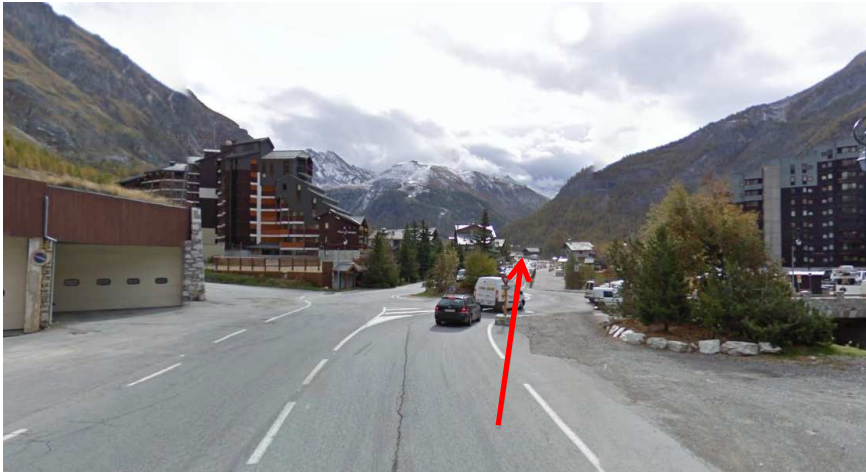

## Chalet Time – Comment nous trouver ? *How to find us ?*

Nos coordonnées GPS – *GPS Coordinates :*  
[+45°26' 54.49", +6°58' 49.50" \(45.448470, 6.98041 6\)](#)

En arrivant à Val d'Isère, vous êtes à la Daille, allez tout droit au rond point.  
*When you get to Val d'Isère, you are in la Daille, please go forward at the round about*

*You can park your car if you turn right after the building. Parking on the main road is forbidden*

Nous nous trouvons dans le quartier piéton Val d'Isère Village, entre la boulangerie Chevallot et Val Optic.